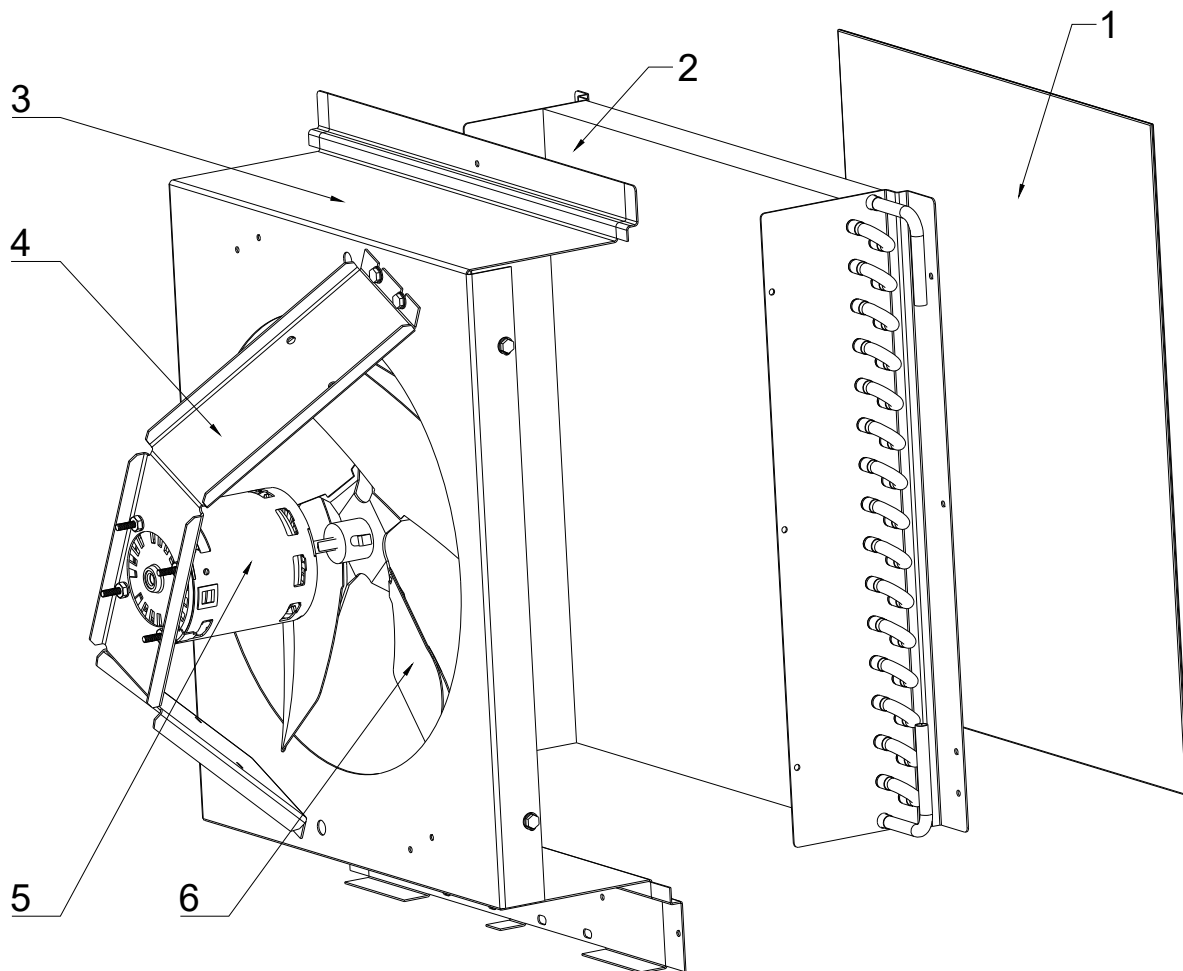

**Ice Machine Parts List for
Series HT0500 Models**

HT 系列制冰机零件手册

HT0500A-251

HT0500W-251

HT0500A-261

HT0500W-261

HT0500 CONTROL BOX 控制箱部分

DESCRIPTION 描述

HT0500 EVAPORATOR ASSEMBLY 蒸发器部分

DESCRIPTION 描述

	PART NO. 零件号码
1 Foodzone Seal Panel 制冰区密封板.....	00009055
2 Evaporator Top Filler Panel 蒸发盘顶部挡板.....	040008780
a. Screw - 螺丝 #10-24 x 0.50" PHIL.....	5202099
3 Water Distributor 分水管 -30"L.....	040008773
a. Thumbscrew SS 指旋螺钉 - #8-32 x 0.375".....	5004799
b. O-Ring - O 型圈 0.676" ID.....	5004649
4a Dice Cube 方块冰蒸发盘.....	040008878
4b Half Dice Cube 半方块冰蒸发盘.....	040008879
5 Ice Thickness Float 冰厚浮子开关.....	000012651
6 Harvest Float 收冰浮子开关.....	000012649
7 Water Diverter 水导流板 -30".....	040008777
8 Water Trough 水槽.....	040008778
9 Water Curtain 水帘板.....	040008770
10a Water Pump 水泵 230V/50HZ.....	8252109
10b Water Pump 水泵 230V/60HZ.....	2007399
a. Water Pump Base O-Ring - 水泵底座 O 型圈.....	5004659
b. Water Pump Outlet O-Ring - 水泵出口 O 型圈.....	5004679
11 Magnetic Bin Switch 箱体开关.....	000010510
12 Evaporator Top Frame Assembly 蒸发器顶部支架.....	040008880

HT0500 REFRIGERATION COMPARTMENT – COMMON PARTS 制冷通用件部分

DESCRIPTION 描述

PART NO. 零件号码

1	Compressor 压缩机 230V/50 Hz.....	040004803
1a	Compressor 压缩机 230V/60 Hz.....	040007382
2	Solenoid Valve with Electrical Coil 收冰电磁阀组件 208-230V/50-60 Hz	000015042
a.	Solenoid Valve Coil Only 电磁阀线圈	000005157
3	Water Dump Valve 排水阀 208-230V/50Hz-60Hz.....	000001768
4	Drier 干燥过滤器.....	000015033
5	Expansion Valve 膨胀阀	000015012
6	Female Wing Adapter 连接器 0.375"	000013181
7	Female Wing Adapter 连接器 0.5"	000005423
8	Water Inlet Valve 进水阀.....	000009122
9	InsulatedTube 蒸发盘上水管套件	000015402

HT0500 REFRIGERATION COMPARTMENT – AIR-COOLED 风冷制冷件部分

DESCRIPTION 描述

PART NO. 零件号码

1	Air Filter 空气过滤网	3005569
2	Air Condenser 空冷冷凝器	000008850
3	Fan Shroud 风扇护罩	000013957
4	Fan Motor Bracket 风扇电机支架	000014018
5	Fan Motor 230V/50-60 Hz 风扇电机	2412939
6	Fan Blade 风扇叶片	2416203
7	Fan Cycle Control 风扇循环控制器	000013531