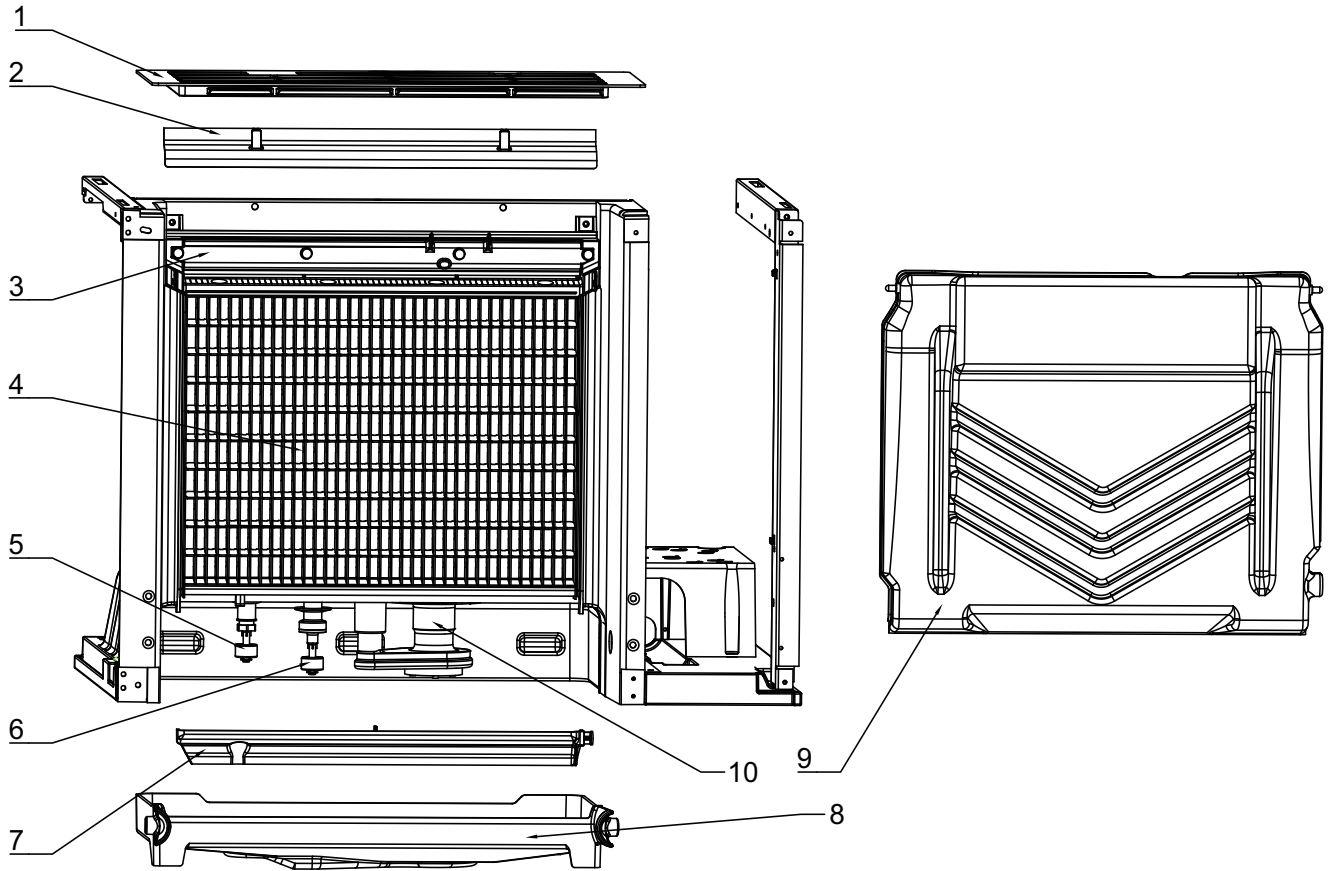

**Ice Machine Parts List for
Series HT0500 Models**

HT 系列制冰机零件手册

HT0500A-251

HT0500W-251

HT0500A-261

HT0500W-261

HT0500 CONTROL BOX 控制箱部分

DESCRIPTION 描述

PART NO. 零件号码

1	Control Board 控制板	000015302
2	PTCR 启动器 -12AMP	000014323
3a	Run Capacitor 运行电容 -230V/50HZ	000011640
3b	Run Capacitor 运行电容 -230V/60HZ	000010715
4	Contactor 接触器 230V/50-60HZ	2006599
5	Toggle Switch 功能开关	2007939
6	Bushing 套管 1.187"	2500019
7	Bushing 套管 0.875"	2501409
8	High Pressure Cut-out 高压切断开关	000013576
9	Fan Cycle Control 风扇循环控制器	000013531
10	Control Box Wiring Harness 控制板线束	040008625
11	Wiring Harness - Compressor 压缩机线束	000011182
12	Wiring Harness -Toggle Switch 功能开关线束	000010724
13	Wiring Harness -Float Switch to Control Box 浮球开关至控制箱线束	000010511
14	Wiring Harness -Air-cooled 空冷线束	000007185
15	Wiring Harness -Water-cooled 水冷线束	000007177

HT0500 EVAPORATOR ASSEMBLY 蒸发器部分

DESCRIPTION 描述

	PART NO. 零件号码
1 Foodzone Seal Panel 制冰区密封板.....	00009055
2 Evaporator Top Filler Panel 蒸发盘顶部挡板.....	040008780
a. Screw - 螺丝 #10-24 x 0.50" PHIL.....	5202099
3 Water Distributor 分水管 -30"L.....	040008773
a. Thumbscrew SS 指旋螺钉 - #8-32 x 0.375".....	5004799
b. O-Ring - O 型圈 0.676" ID.....	5004649
4a Dice Cube 方块冰蒸发盘.....	040008878
4b Half Dice Cube 半方块冰蒸发盘.....	040008879
5 Ice Thickness Float 冰厚浮子开关.....	000012651
6 Harvest Float 收冰浮子开关.....	000012649
7 Water Diverter 水导流板 -30".....	040008777
8 Water Trough 水槽.....	040008778
9 Water Curtain 水帘板.....	040008770
10a Water Pump 水泵 230V/50HZ.....	8252109
10b Water Pump 水泵 230V/60HZ.....	2007399
a. Water Pump Base O-Ring - 水泵底座 O 型圈.....	5004659
b. Water Pump Outlet O-Ring - 水泵出口 O 型圈.....	5004679
11 Magnetic Bin Switch 箱体开关.....	000010510
12 Evaporator Top Frame Assembly 蒸发器顶部支架.....	040008880