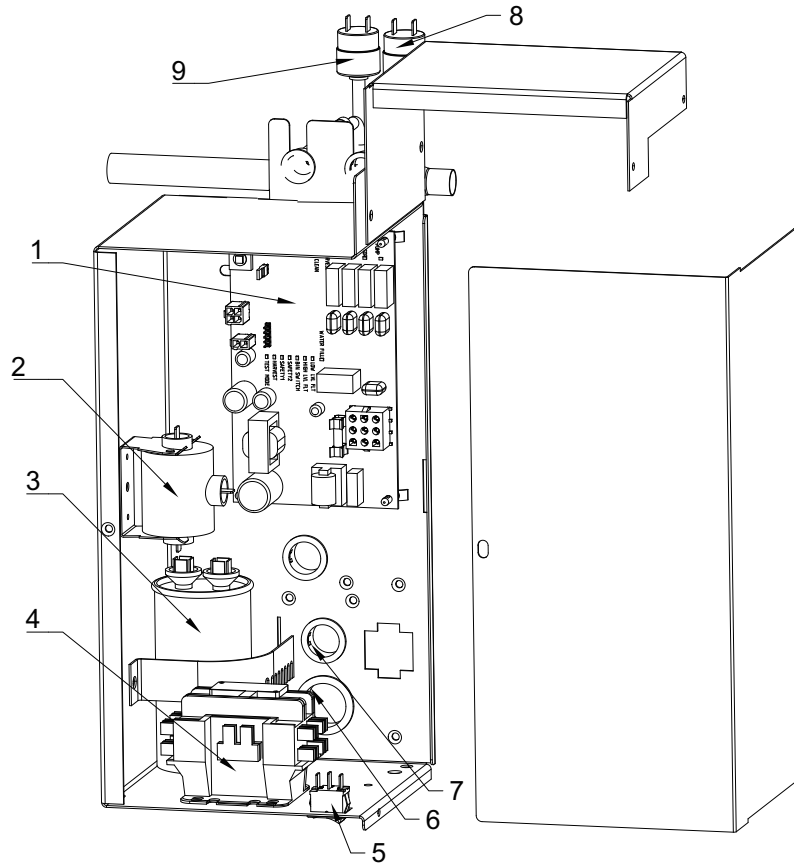

**Ice Machine Parts List for
Series HT0500 Models**

HT 系列制冰机零件手册

HT0500A-251

HT0500W-251

HT0500A-261

HT0500W-261

HT0500 CONTROL BOX 控制箱部分

DESCRIPTION 描述

PART NO. 零件号码

1	Control Board 控制板	000015302
2	PTCR 启动器 -12AMP	000014323
3a	Run Capacitor 运行电容 -230V/50HZ	000011640
3b	Run Capacitor 运行电容 -230V/60HZ	000010715
4	Contactor 接触器 230V/50-60HZ	2006599
5	Toggle Switch 功能开关	2007939
6	Bushing 套管 1.187"	2500019
7	Bushing 套管 0.875"	2501409
8	High Pressure Cut-out 高压切断开关	000013576
9	Fan Cycle Control 风扇循环控制器	000013531
10	Control Box Wiring Harness 控制板线束	040008625
11	Wiring Harness - Compressor 压缩机线束	000011182
12	Wiring Harness -Toggle Switch 功能开关线束	000010724
13	Wiring Harness -Float Switch to Control Box 浮球开关至控制箱线束	000010511
14	Wiring Harness -Air-cooled 空冷线束	000007185
15	Wiring Harness -Water-cooled 水冷线束	000007177

HT0500 EVAPORATOR ASSEMBLY 蒸发器部分

DESCRIPTION 描述

	PART NO. 零件号码
1 Foodzone Seal Panel 制冰区密封板.....	00009055
2 Evaporator Top Filler Panel 蒸发盘顶部挡板.....	040008780
a. Screw - 螺丝 #10-24 x 0.50" PHIL.....	5202099
3 Water Distributor 分水管 -30"L.....	040008773
a. Thumbscrew SS 指旋螺钉 - #8-32 x 0.375".....	5004799
b. O-Ring - O 型圈 0.676" ID.....	5004649
4a Dice Cube 方块冰蒸发盘.....	040008878
4b Half Dice Cube 半方块冰蒸发盘.....	040008879
5 Ice Thickness Float 冰厚浮子开关.....	000012651
6 Harvest Float 收冰浮子开关.....	000012649
7 Water Diverter 水导流板 -30".....	040008777
8 Water Trough 水槽.....	040008778
9 Water Curtain 水帘板.....	040008770
10a Water Pump 水泵 230V/50HZ.....	8252109
10b Water Pump 水泵 230V/60HZ.....	2007399
a. Water Pump Base O-Ring - 水泵底座 O 型圈.....	5004659
b. Water Pump Outlet O-Ring - 水泵出口 O 型圈.....	5004679
11 Magnetic Bin Switch 箱体开关.....	000010510
12 Evaporator Top Frame Assembly 蒸发器顶部支架.....	040008880