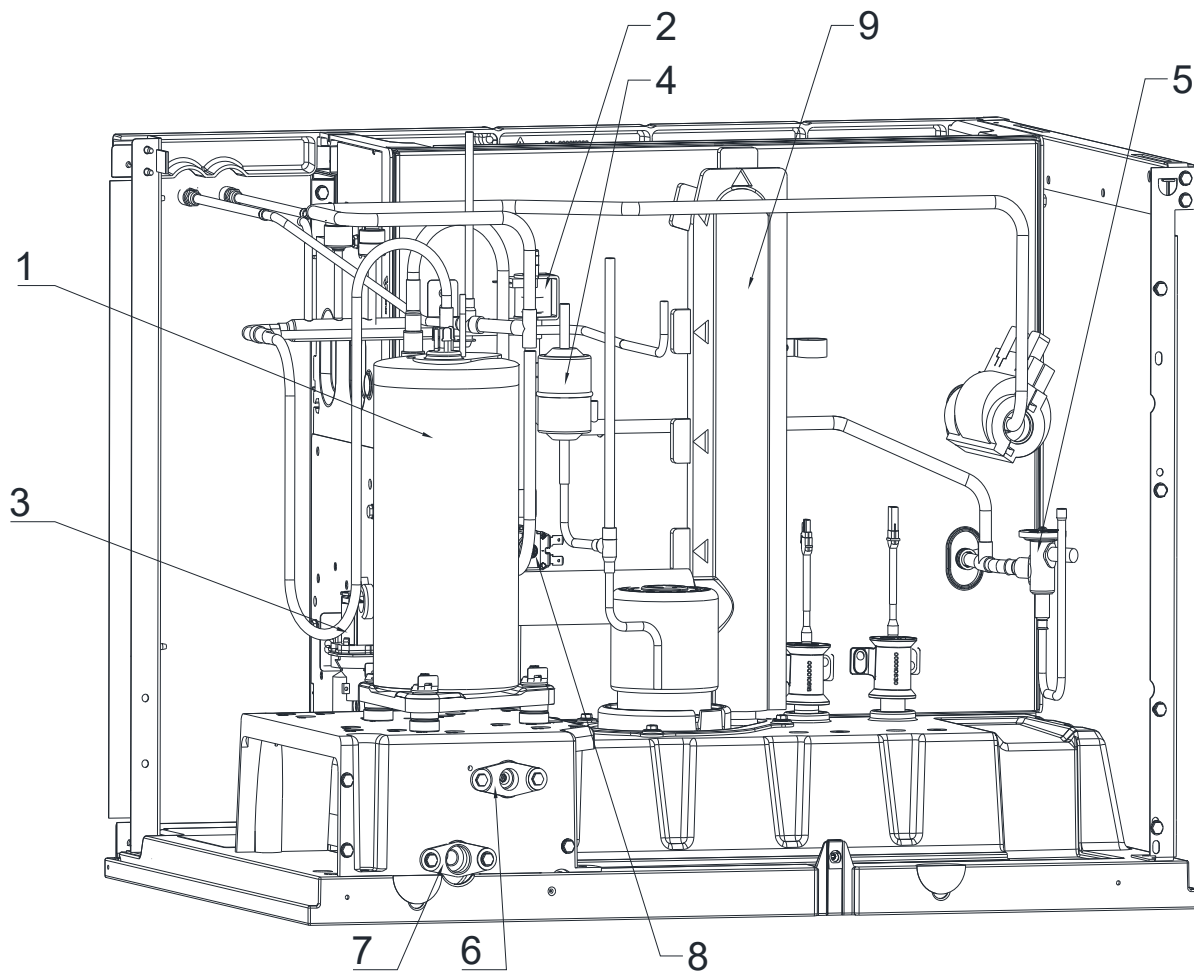

HT0500 REFRIGERATION COMPARTMENT – COMMON PARTS 制冷通用件部分

DESCRIPTION 描述

PART NO. 零件号码

1	Compressor 压缩机 230V/50 Hz.....	040004803
1a	Compressor 压缩机 230V/60 Hz.....	040007382
2	Solenoid Valve with Electrical Coil 收冰电磁阀组件 208-230V/50-60 Hz	000015042
a.	Solenoid Valve Coil Only 电磁阀线圈	000005157
3	Water Dump Valve 排水阀 208-230V/50Hz-60Hz.....	000001768
4	Drier 干燥过滤器.....	000015033
5	Expansion Valve 膨胀阀	000015012
6	Female Wing Adapter 连接器 0.375"	000013181
7	Female Wing Adapter 连接器 0.5"	000005423
8	Water Inlet Valve 进水阀.....	000009122
9	InsulatedTube 蒸发盘上水管套件	000015402