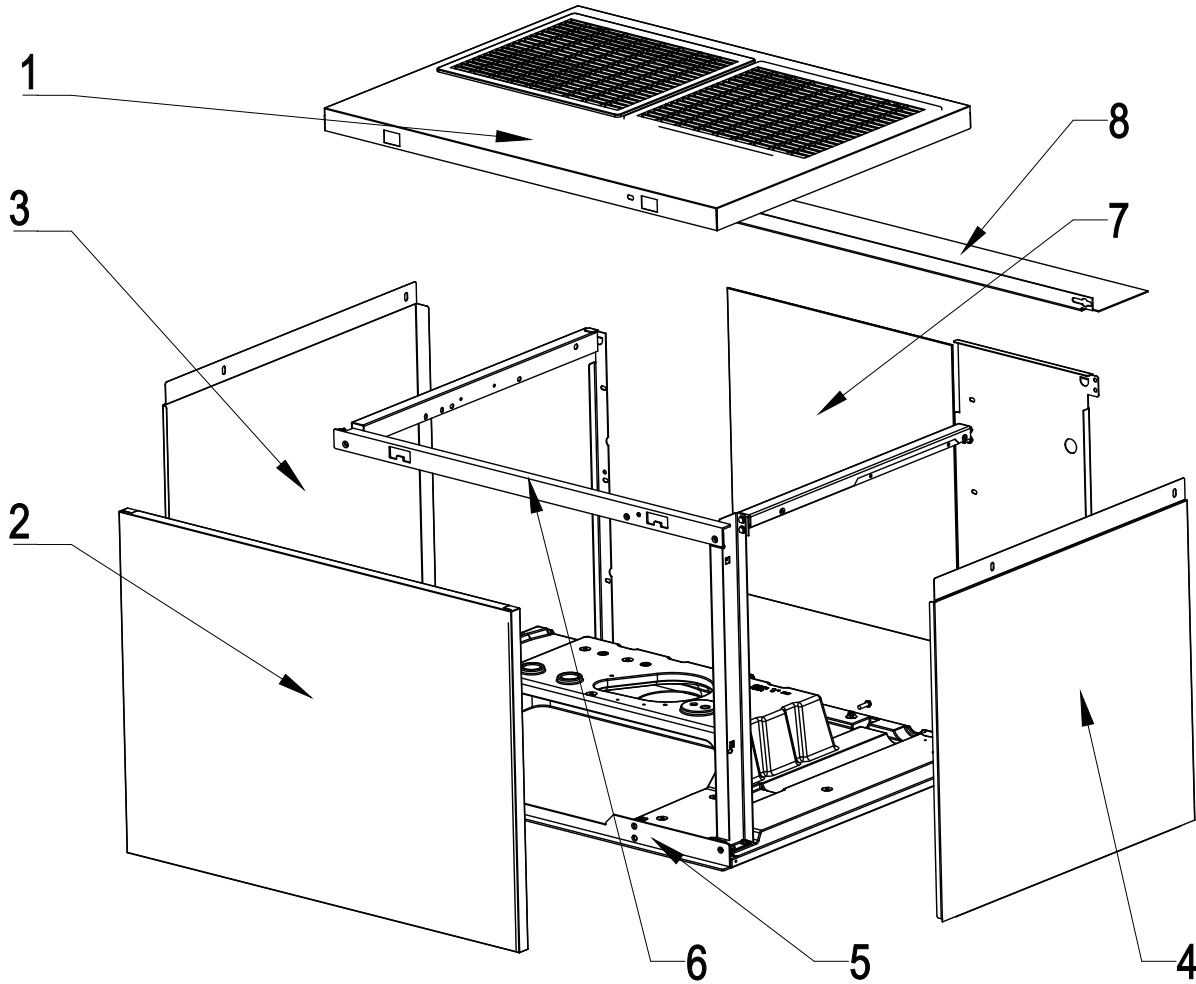

HT0500 PANELS 面板部分

DESCRIPTION 描述

PART NO. 零件号码

1	Top Cover 顶盖板	040008881
2	Front Panel 前面板	040008882
	a. Tape Extruded Door 前面板密封胶	040008359
3	Left Side Panel 左侧板	040008637
4	Right Side Panel 右侧板	040008638
5	Bottom Door Frame 前下支架	040008678
6	Front Top Support 前上支架	040008683
7	Air Filter 空气过滤网	3005569
8	Air Baffle Assembly 空气挡板	040008607