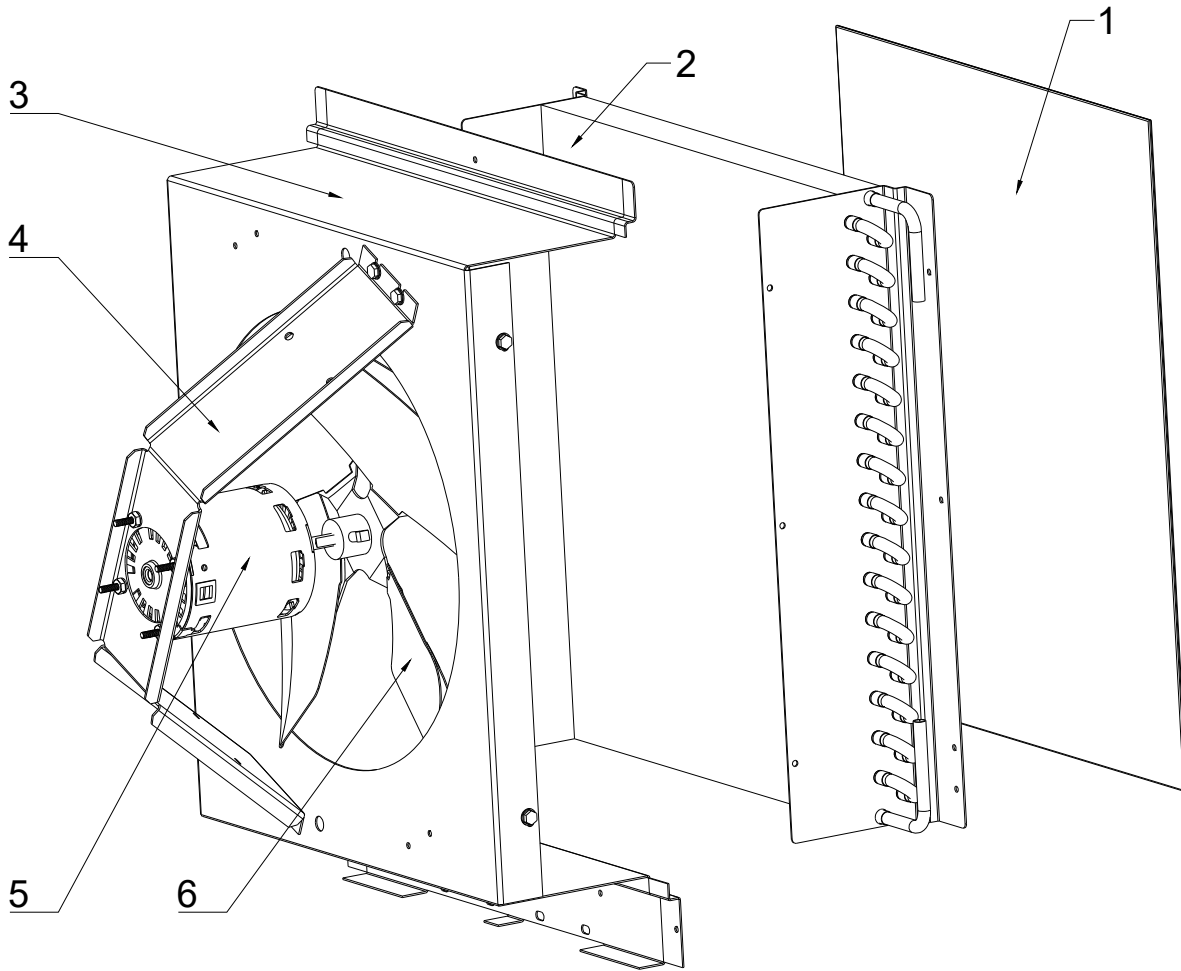

HT0420 REFRIGERATION COMPARTMENT – AIR-COOLED 风冷制冷件部分

DESCRIPTION 描述

PART NO. 零件号码

1	Air Filter 空气过滤网	3005569
2	Air Condenser 空冷冷凝器	00008850
3	Fan Shroud 风扇护罩	000013957
4	Fan Motor Bracket 风扇电机支架	000014018
5	Fan Motor 230V/50-60 Hz 风扇电机	2412939
6	Fan Blade 风扇叶片	2416203
7	Fan Cycle Control 风扇循环控制器	000013531