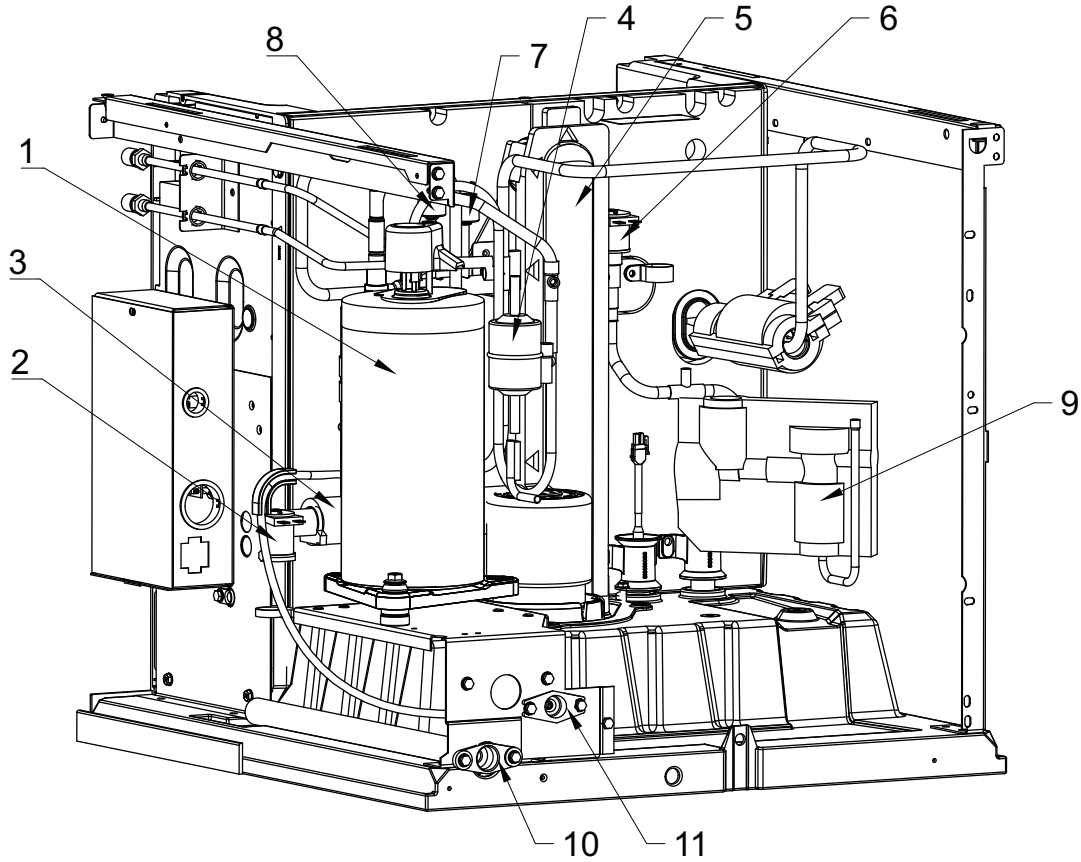

HT0420 REFRIGERATION COMPARTMENT – COMMON PARTS 制冷通用件部分

DESCRIPTION 描述

PART NO. 零件号码

1a	Compressor 压缩机 230V/50 Hz.	040004803
1b	Compressor 压缩机 230V/60 Hz.	040007382
2	Water Dump Valve 排水阀 208-230V/50Hz-60Hz.	000001768
3	Water Inlet Valve 进水阀	000009122
4	Drier 干燥过滤器	000015033
5	Insulated Tube 乙烯管套件	000015334
6	Solenoid Valve with Electrical Coil 收冰电磁阀 208-230V/50-60 Hz.	000015044
a.	Solenoid Valve Coil Only 电磁阀线圈	000005157
7	High Pressure Cut-out 高压切断开关	000013576
8	Fan Cycle Control 风扇循环控制器	000013531
9	Expansion Valve 膨胀阀	000015020
10	Female Wing Adapter 连接器 0.5"	000005423
11	Female Wing Adapter 连接器 0.375"	000013181