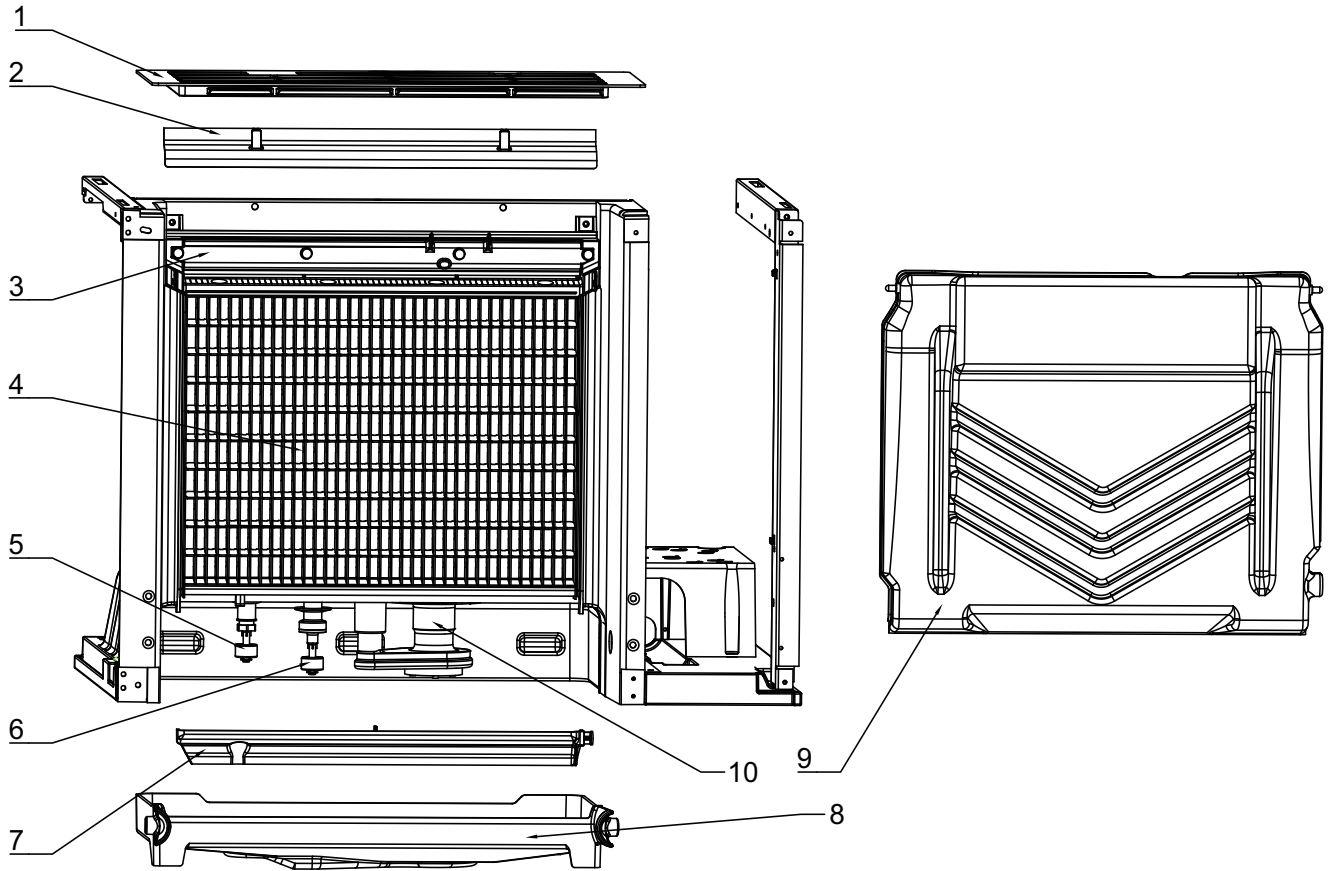

HT0420 EVAPORATOR ASSEMBLY 蒸发器部分

DESCRIPTION 描述

	PART NO. 零件号码
1 Foodzone Seal Panel 制冰区密封板.....	000009188
2 Evaporator Top Filler Panel 蒸发盘顶部挡板.....	040009026
3 Water Distributor 分水管 -22"L.....	040008858
a. Thumbscrew SS 指旋螺钉 - #8-32 x 0.375".....	5004799
b. O-Ring - O 型圈 0.676" ID.....	5004649
4a Dice Cube 方块冰蒸发盘.....	040009219
4b Half Dice Cube 半方块冰蒸发盘.....	040009220
5 Ice Thickness Float 冰厚浮子开关.....	000012651
6 Harvest Float 收冰浮子开关.....	000012649
7 Water Diverter 水导流板 -22".....	040008860
8 Water Trough 水槽.....	040008861
9 Water Curtain 水帘板.....	040008855
10 Water Pump 水泵 230V/50HZ.....	2008949
10a Water Pump 水泵 230V/60HZ.....	2008939
a. Water Pump Base O-Ring - 水泵底座 O 型圈.....	5004659
b. Water Pump Outlet O-Ring - 水泵出口 O 型圈.....	5004679
11 Magnetic Bin Switch 箱体开关.....	000010510
12 Evaporator Top Frame Assembly 蒸发器顶部支架.....	040009218