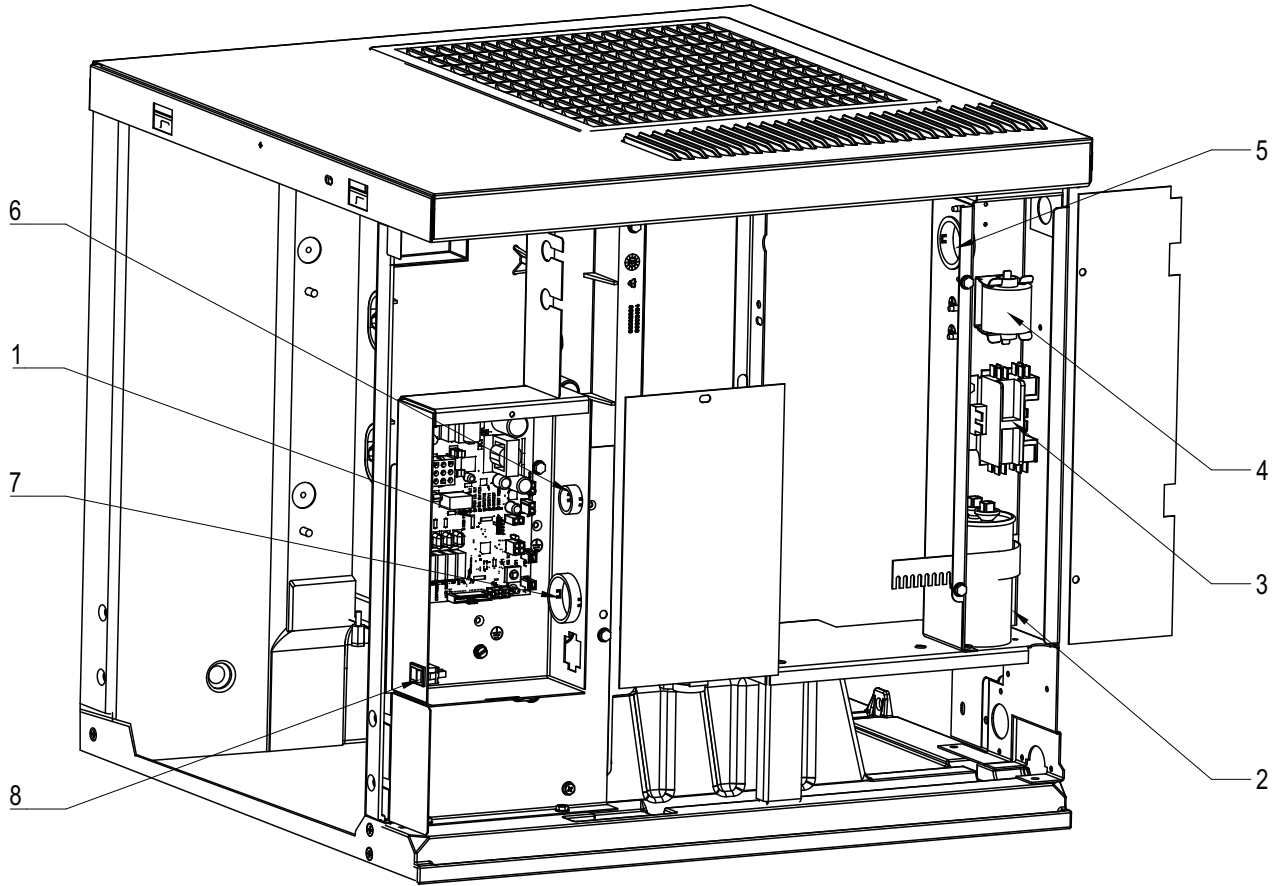

**Ice Machine Parts List for  
Series HT0420 Models**

**HT 系列制冰机零件手册**

**HT0420A-251**

**HT0420W-251**

**HT0420A-261**

**HT0420W-261**

## HT0420 CONTROL BOX 控制箱部分

### PART NO. 零件号码

1	Control Board 控制板	000015302
2a	Run Capacitor 运行电容 -230V/50HZ	000011640
2b	Run Capacitor 运行电容 -230V/60HZ	000010715
3	Contactor 接触器 230V/50-60HZ	2006599
4	PTCR 启动器 -12AMP	000014323
5	Bushing 套管 1.500"	2500139
6	Bushing 衬套 0.875"	2501409
7	Bushing 套管 1.500"	2500139
8	Toggle Switch 功能开关	2007939
9	Control Box Wiring Harness 控制板线束	040008867
10a	Wiring Harness - Air-Cooled 空冷线束	040007185
10b	Wiring Harness - Water-Cooled 水冷线束	000007177
11	Wiring Harness - Compressor 压缩机线束	000011182
12	Wiring Harness -Toggle Switch 功能开关线束	000010724
13	Wiring Harness -Float Switch to Control Box 浮球开关至控制箱线束	000010511