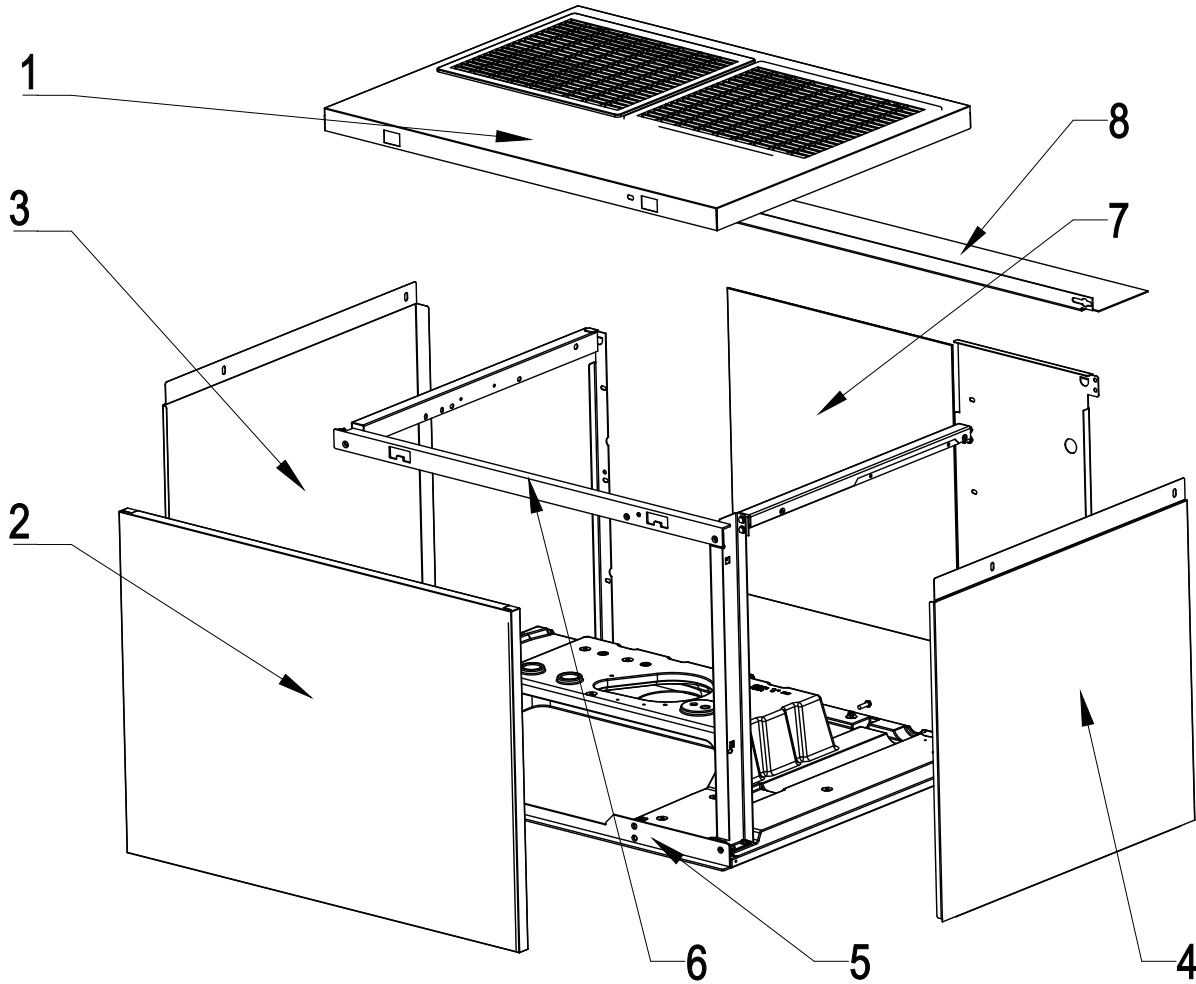

HT0420 PANELS 面板部分

DESCRIPTION 描述

PART NO. 零件号码

1	Top Cover 顶盖板	040009216
2	Front Panel 前面板	040009217
	a. Tape Extruded Door 前面板密封胶	040008359
3	Left Side Panel 左侧板	040008637
4	Right Side Panel 右侧板	040008638
5	Bottom Door Frame 前下支架	040008870
6	Front Top Support 前上支架	040008871
7	Air Filter 空气过滤网	3005569
8	Air Baffle Assembly 空气挡板	040008877